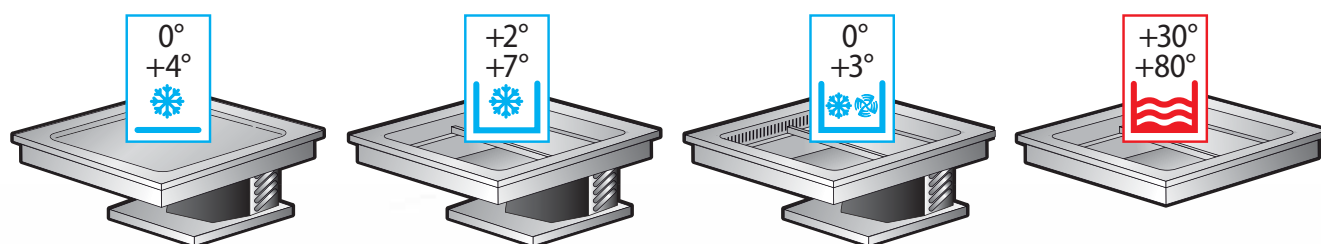

CUSTOM TECH MODULES

Vasche/Piani INOX
Stainless Steel Deep Wells and Tops
Cuves/Plan INOX

Food Service

Vasche/Piani INOX

Vasche in acciaio inox AISI 304 per 6 contenitori GN 1/1, con controllo digitale della temperatura in vasca. Bordovasca in agglomerato di quarzo.

Stainless Steel Deep Wells and Tops

AISI 304 stainless steel wells for 6 GN 1/1 containers with digital control of well temperature. High-quality quartz-resin agglomerate top frame.

Cuves/Plans INOX

Cuves en acier inoxydable AISI 304 pour 6 bacs GN 1/1 avec contrôle digital de la température dans la cuve. Bord de cuve en agglomérat de quartz.