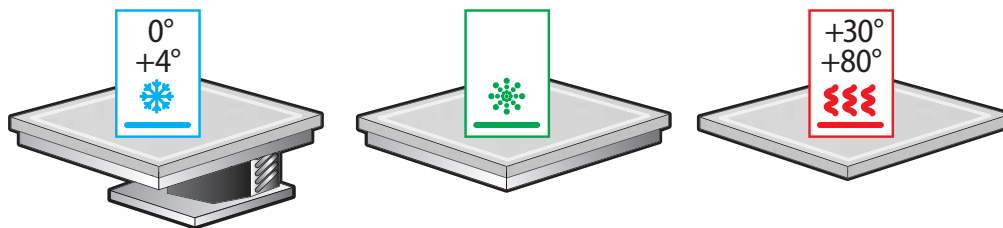

Choisissez les modules techniques en fonction de vos exigences

Worktop in Quarzo
"Quarzo" worktop
Plan de travail en quartz

Worktop in Quarzo

Il piano dell'isola è realizzato in uno speciale composto a base di quarzo ad alta purezza e una minima parte di resina legante completamente atossica. Un materiale che consente di avere superfici più resistenti, altamente igieniche e, grazie alla capacità di trasmissione della temperatura tipica dell'agglomerato, fredde o calde a seconda delle specifiche necessità.